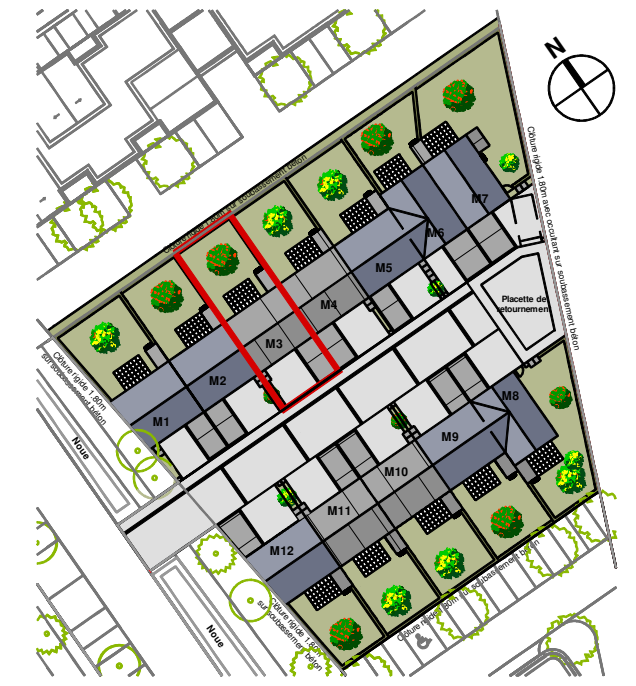

**Lotissement Les Jardins d'Eole**  
Rue Clément Ader  
45770 SARAN

|               |                 |            |
|---------------|-----------------|------------|
| <b>Maison</b> | <b>4 pièces</b> | <b>M 3</b> |
|---------------|-----------------|------------|

|                                 |                            |
|---------------------------------|----------------------------|
| <b>Rez de Chaussée</b>          |                            |
| Séjour - Cuisine (avec placard) | 36.00 m <sup>2</sup>       |
| SdE-WC                          | 4.90 m <sup>2</sup>        |
| <b>Etage</b>                    |                            |
| Chambre 1                       | 10.40 m <sup>2</sup>       |
| Chambre 2                       | 11.50 m <sup>2</sup>       |
| Chambre 3                       | 10.20 m <sup>2</sup>       |
| Salle de Bains - WC             | 6.00 m <sup>2</sup>        |
| Palier                          | 2.50 m <sup>2</sup>        |
| <b>SURFACE HABITABLE</b>        | <b>81.50 m<sup>2</sup></b> |
| Jardin                          | 63.60 m <sup>2</sup>       |
| Terrasse                        | 9.00 m <sup>2</sup>        |
| Abri                            | 3.00 m <sup>2</sup>        |