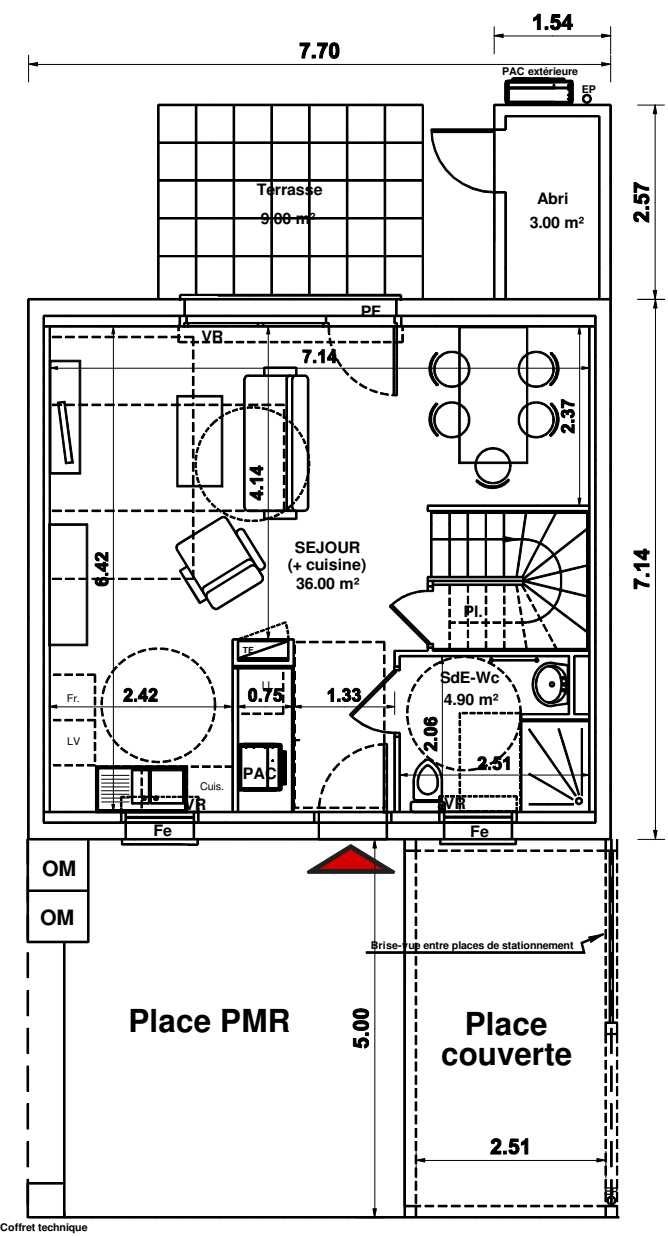

Lotissement Les Jardins d'Eole
Rue Clément Ader
45770 SARAN

Maison	4 pièces	M 3

Rez de Chaussée	
Séjour - Cuisine (avec placard)	36.00 m²
SdE-WC	4.90 m²
Etage	
Chambre 1	10.40 m²
Chambre 2	11.50 m²
Chambre 3	10.20 m²
Salle de Bains - WC	6.00 m²
Palier	2.50 m²
SURFACE HABITABLE	81.50 m²
Jardin	63.60 m²
Terrasse	9.00 m²
Abri	3.00 m²

Indice A	0.00 0.50 1.00 2.00 3.00

RDC - M3

Lave-Linge LL	Lave-Vaisselle LV	Frigo Fr.	Cuisson Cuis.	Placard	Tableau électrique	PAC	Volet roulant	Fenêtre	Porte fenêtre	Fenêtre allège vitrée
AIRE DE MANOEUVRE PMR				Pl.			VR	Fe	PF	Fav

LE PRESENT DOCUMENT EXPRIME LA FIGURE ET LES DISPOSITIONS GENERALES DE L'APPARTEMENT.
DES VARIANTES PEUVENT INTERVENIR EN FONCTION DES
TECHNIQUES REGLEMENTAIRES DE LA REALISATION TANT EN CE QUI CONCERNE LES DIMENSIONS LIBRES QUE L'EQUIPEMENT