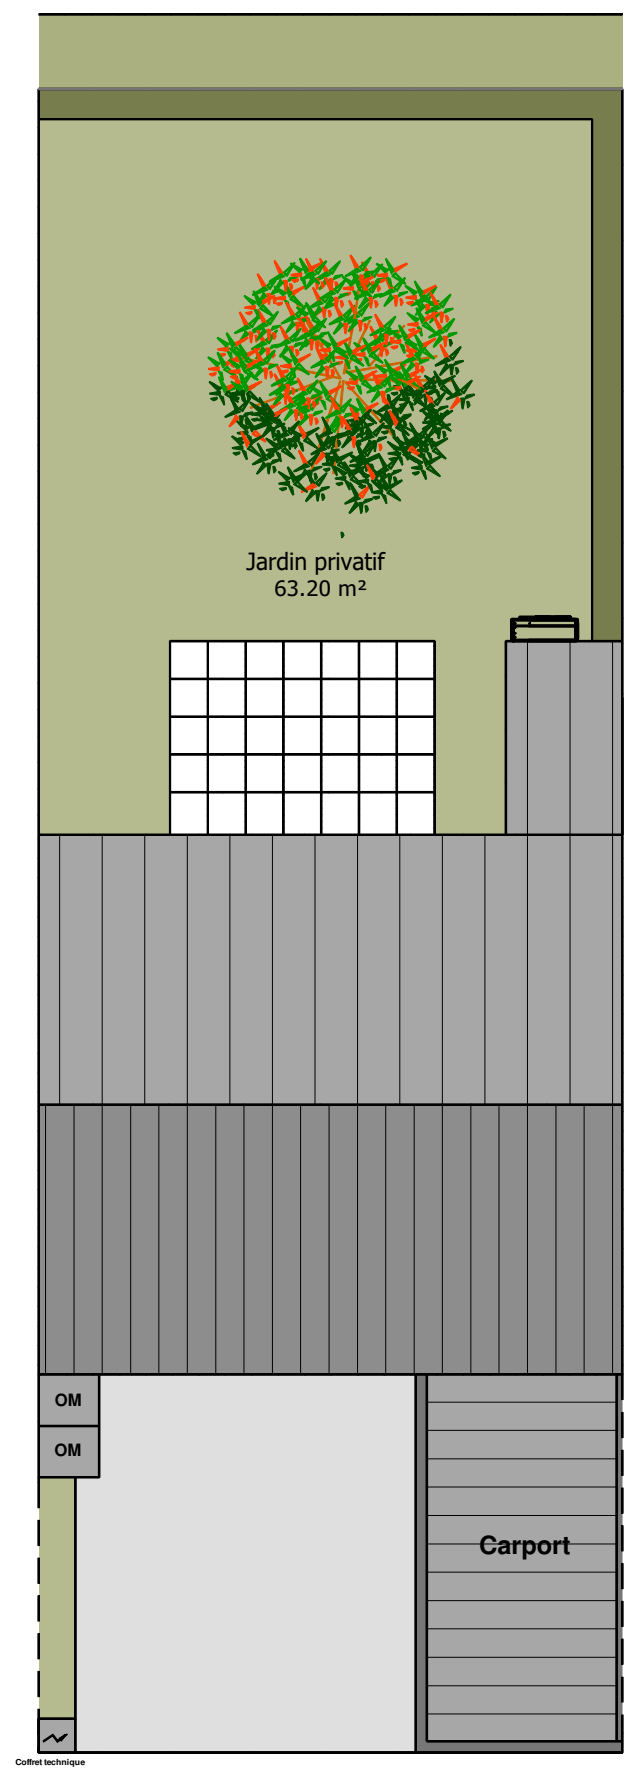

**Lotissement Les Jardins d'Eole**  
Rue Clément Ader  
45770 SARAN

|               |                 |            |
|---------------|-----------------|------------|
| <b>Maison</b> | <b>4 pièces</b> | <b>M 3</b> |
|---------------|-----------------|------------|

|                                 |                            |
|---------------------------------|----------------------------|
| <b>Rez de Chaussée</b>          |                            |
| Séjour - Cuisine (avec placard) | 36.00 m <sup>2</sup>       |
| SdE-WC                          | 4.90 m <sup>2</sup>        |
| <b>Etage</b>                    |                            |
| Chambre 1                       | 10.40 m <sup>2</sup>       |
| Chambre 2                       | 11.50 m <sup>2</sup>       |
| Chambre 3                       | 10.20 m <sup>2</sup>       |
| Salle de Bains - WC             | 6.00 m <sup>2</sup>        |
| Palier                          | 2.50 m <sup>2</sup>        |
| <b>SURFACE HABITABLE</b>        | <b>81.50 m<sup>2</sup></b> |
| Jardin                          | 63.60 m <sup>2</sup>       |
| Terrasse                        | 9.00 m <sup>2</sup>        |
| Abri                            | 3.00 m <sup>2</sup>        |

|                 |                          |
|-----------------|--------------------------|
| <b>Indice A</b> | 0.00 0.50 1.00 2.00 3.00 |
|-----------------|--------------------------|

**ETAGE - M3**

LE PRESENT DOCUMENT EXPRIME LA FIGURE ET LES DISPOSITIONS GENERALES DE L'APPARTEMENT.  
DES VARIANTES PEUVENT INTERVENIR EN FONCTION DES  
TECHNIQUES REGLEMENTAIRES DE LA REALISATION TANT EN CE QUI CONCERNE LES DIMENSIONS LIBRES QUE L'EQUIPEMENT