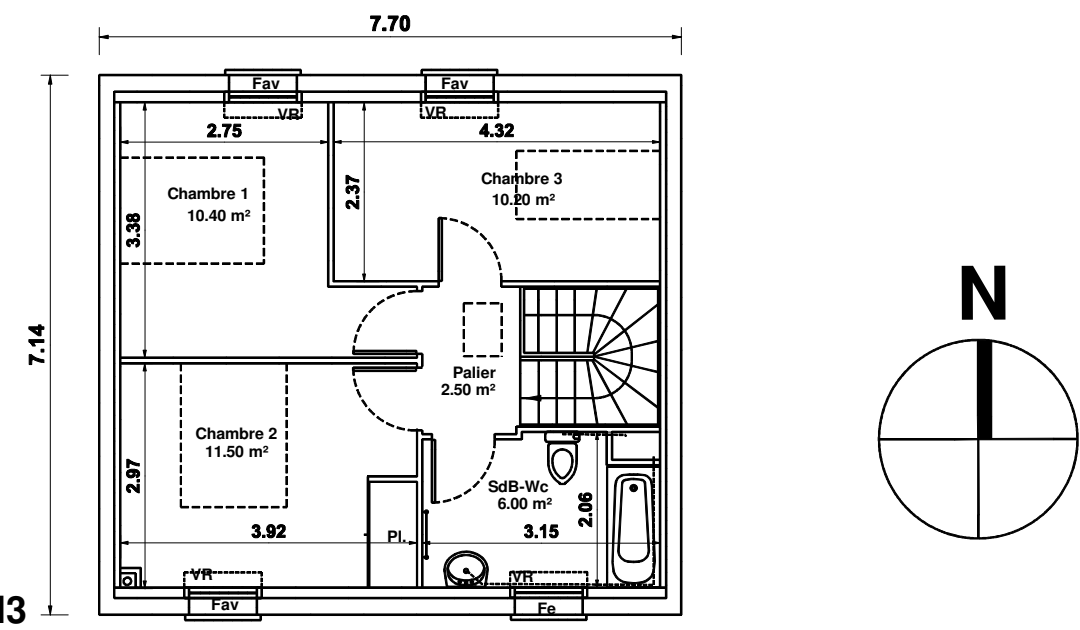

Lotissement Les Jardins d'Eole
Rue Clément Ader
45770 SARAN

Maison	4 pièces	M 3

Rez de Chaussée	
Séjour - Cuisine (avec placard)	36.00 m²
SdE-WC	4.90 m²
Etage	
Chambre 1	10.40 m²
Chambre 2	11.50 m²
Chambre 3	10.20 m²
Salle de Bains - WC	6.00 m²
Palier	2.50 m²
SURFACE HABITABLE	81.50 m²
Jardin	63.60 m²
Terrasse	9.00 m²
Abri	3.00 m²

Indice A	0.00 0.50 1.00 2.00 3.00

ETAGE - M3

Lave-Linge LL	Lave-Vaisselle LV	Frigo Fr.	Cuisson Cuis.	Placard	Tableau électrique	PAC	Volet roulant	Fenêtre	Porte fenêtre	Fenêtre allège vitrée
AIRE DE MANOEUVRE PMR				Pl.			VR	Fe	PF	Fav

LE PRESENT DOCUMENT EXPRIME LA FIGURE ET LES DISPOSITIONS GENERALES DE L'APPARTEMENT.
DES VARIANTES PEUVENT INTERVENIR EN FONCTION DES
TECHNIQUES REGLEMENTAIRES DE LA REALISATION TANT EN CE QUI CONCERNE LES DIMENSIONS LIBRES QUE L'EQUIPEMENT